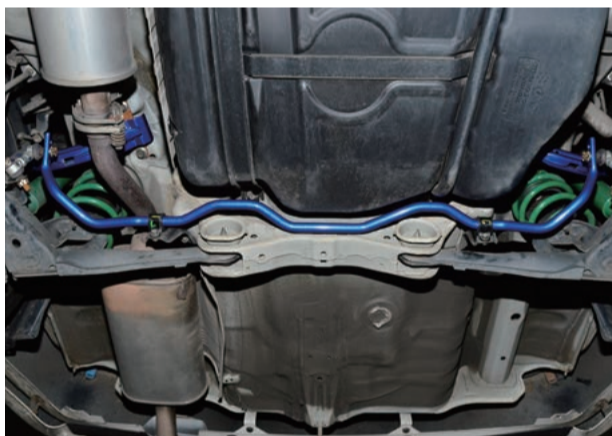

前/後防傾桿、強化防傾桿橡皮

7718 前防傾桿

7719 後防傾桿

防傾桿橡皮

李仔串

8659-340 前可調李仔串

6916 後強化李仔串

鐵套