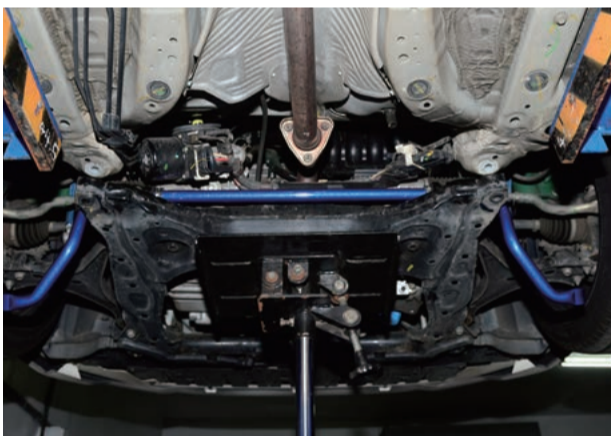

前/後防傾桿、強化防傾桿橡皮

7718 前防傾桿

7719 後防傾桿

防傾桿橡皮

李仔串

8659-340 前可調李仔串

6916 後強化李仔串

鐵套