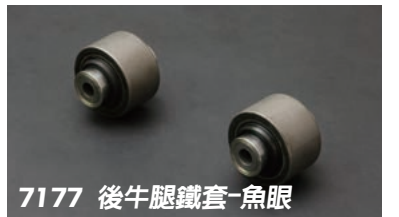

前/後防傾桿

7758 前防傾桿

7759 後防傾桿

李仔串

7512-340 前強化可調李仔串

鐵套

連桿

7408 後下支臂

8658 後仰角調整器-魚眼

8626 後束角調整器-魚眼

7958 後仰角調整器-硬橡膠

8627 後束角調整器-硬橡膠

海拉大角度專用套件

RC仰角調整墊片

強化可調舵桿

車高降低套件