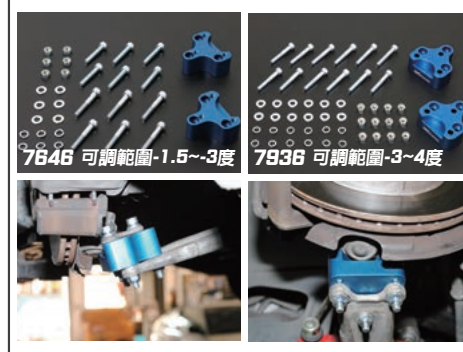

8658 後仰角調整器-魚眼

8626 後束角調整器-魚眼

7958 後仰角調整器-硬橡膠

8627 後束角調整器-硬橡膠

海拉大角度專用套件

RC仰角調整墊片

強化可調舵桿

車高降低套件