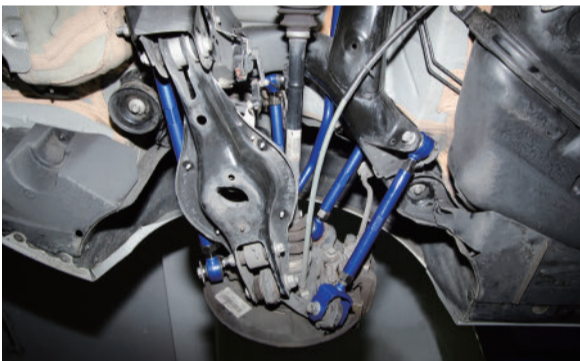

底盤強化套件
HARDRACE

BMW F20 / F30
硬派操控格調

強化連桿 | 可調角度，改善吃胎，降低車高必備

7434 / 7435 / 7436 / 7437 可調連桿

硬橡膠鐵套

7685 前下鐵套

強化防傾桿 | 抑制側傾，過彎更犀利

7721 前防傾桿 (4缸)

7722 前防傾桿 (6缸)

7723 後防傾桿

可調李仔串

7656 可調李仔串

7721 (28mm)

7722 (28mm)

7723 (19mm)

7656-300 前可調李仔串