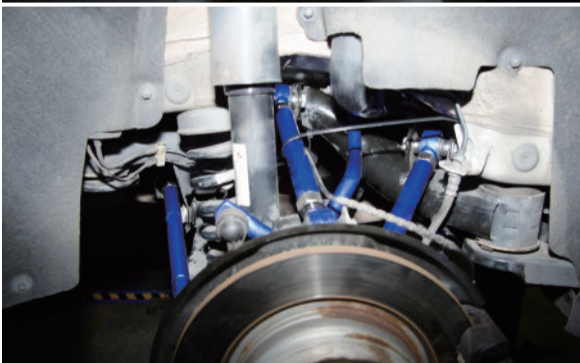

底盤強化套件
HARDRACE

BMW F20 / F30
硬派操控格調

強化連桿 | 可調角度，改善吃胎，降低車高必備

7434 / 7435 / 7436 / 7437 可調連桿

硬橡膠鐵套

7685 前下鐵套

強化防傾桿 | 抑制側傾，過彎更犀利

7721 前防傾桿 (4缸)

7722 前防傾桿 (6缸)

7723 後防傾桿

可調李仔串

7656 可調李仔串

7721 (28mm)

7722 (28mm)

7723 (19mm)

7656-300 前可調李仔串