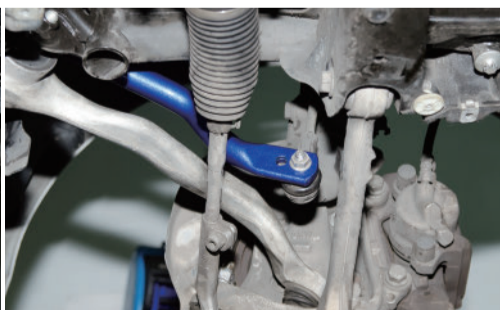

底盤強化套件
HARDRACE

BMW F20 / F30
硬派操控格調

強化連桿 | 可調角度，改善吃胎，降低車高必備

7434 / 7435 / 7436 / 7437 可調連桿

硬橡膠鐵套

7685 前下鐵套

強化防傾桿 | 抑制側傾，過彎更犀利

7721 前防傾桿 (4缸)

7722 前防傾桿 (6缸)

7723 後防傾桿

可調李仔串

7656 可調李仔串

7721 (28mm)

7722 (28mm)

7723 (19mm)

7656-300 前可調李仔串