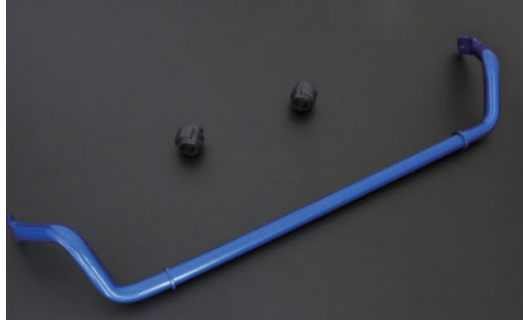

底盤強化套件  
**HARDRACE**

**Audi B8 全車系**  
擺脫 A4 紙上談兵路感

**三角架**

**7774 前下三角架-前**

**7773 前下三角架-後**

**強化防傾桿**

**7870 前防傾桿**

**7871 後防傾桿**

**強化可調李仔串**

**7816 前可調李仔串**

**7825 後強化李仔串**

**連桿**

**7717 後束角連桿**

**鐵套**

**7895 前下鐵套**

**7896 前下鐵套**

**7921 前上鐵套**