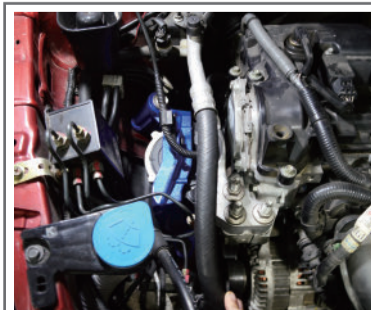

鋁合金鍛造

**7696**  
後仰角調整器

**7823**  
後束角調整器

**強化引擎腳**

**7765**  
後側引擎腳

**7982**  
右側引擎腳

**可調李仔串**

**7656-140**  
後可調李仔串