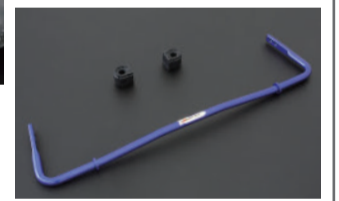

底盤強化套件  
**HARDRACE**

**All-new MAZDA 3**  
解放魂動

**強化防傾桿**

抑制側傾、修正轉向，增加過彎穩定性

**7915**  
前防傾桿(25.4mm)

**7916**  
後防傾桿(19mm)

**強化連桿**

可調角度，改善吃胎，降低車高必備

鋁合金鍛造

**7696**  
後仰角調整器

**7823**  
後束角調整器

**強化引擎腳**

**7765**  
後側引擎腳

**7982**  
右側引擎腳

**可調李仔串**

**7656-140**  
後可調李仔串