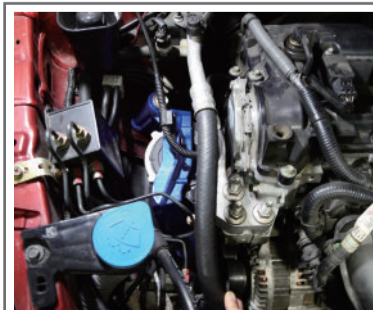

鋁合金鍛造

7696
後仰角調整器

7823
後束角調整器

強化引擎腳

7765
後側引擎腳

7982
右側引擎腳

可調李仔串

7656-140
後可調李仔串