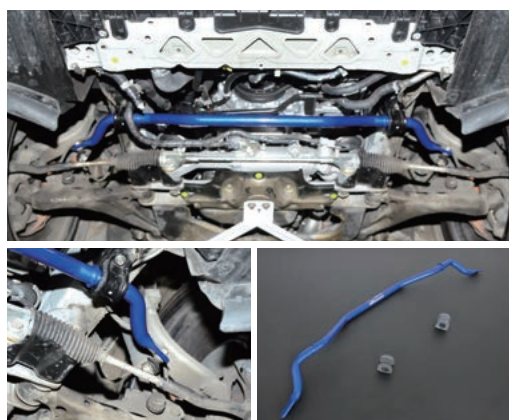

前防傾桿

8616 前防傾桿

後防傾桿

8617 後防傾桿

前上三角架

7624 前上三角架

連桿

7460 後上連桿

7461 後側連桿

7462 後仰角調整器

7459 後束角調整器

強化RC調整墊片

前下三角架鐵套