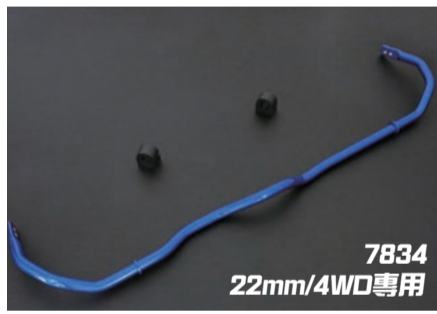

前/後防傾桿

7987/7834 前防傾桿

7833 後防傾桿

7716 後防傾桿

李仔串

7512-340 前強化可調李仔串

鐵套

連桿

7919 前下三角架

7408 後下支臂

8658 後仰角調整器-魚眼

7218 後束角調整器-魚眼

7958 後仰角調整器-硬橡膠

6879 後束角調整器-硬橡膠

海拉大角度專用套件

RC仰角調整墊片

強化可調舵桿

車高降低套件