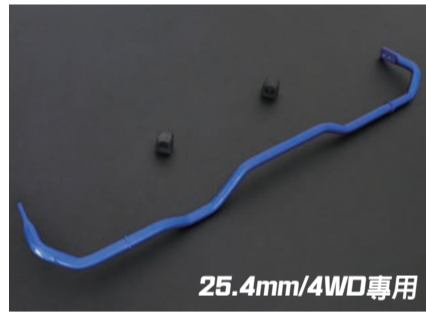

前/後防傾桿

7987/7834 前防傾桿

7833 後防傾桿

7716 後防傾桿

李仔串

7512-340 前強化可調李仔串

鐵套

連桿

7919 前下三角架

7408 後下支臂

8658 後仰角調整器-魚眼

7218 後束角調整器-魚眼

7958 後仰角調整器-硬橡膠

6879 後束角調整器-硬橡膠

海拉大角度專用套件

RC仰角調整墊片

強化可調舵桿

車高降低套件