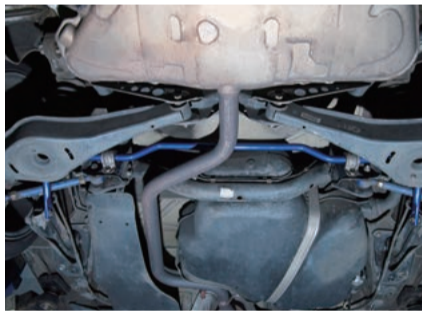

前/後防傾桿

7987/7834 前防傾桿

7833 後防傾桿

7716 後防傾桿

李仔串

7512-340 前強化可調李仔串

鐵套

連桿