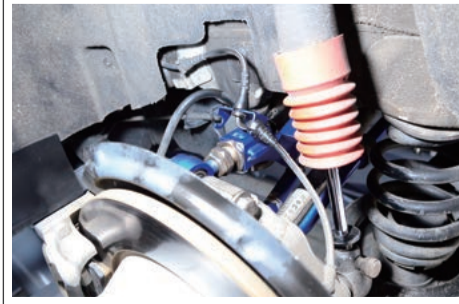

前/後防傾桿

李仔串

鐵套

連桿

7218 後束角調整器-魚眼

6879 後束角調整器-硬橡膠

海拉大角度專用套件