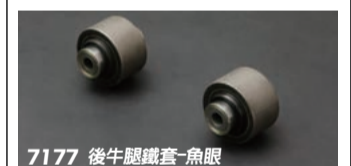

前/後防傾桿

7987/7834 前防傾桿

7833 後防傾桿

7716 後防傾桿

李仔串

7512-340 前強化可調李仔串

鐵套

連桿