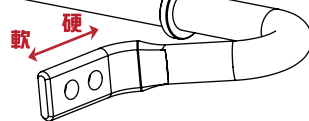

HARDRACE

防傾桿

HARDRACE 強化防傾桿, 軟Q不死硬!

HARDRACE全新開發的強化可調防傾桿，能有效的防止車輛過彎時改善重心轉移變化的力量，在高剛性的材質使用下能充分達到 [作用力=反作用力] 的最佳效果，並能抑制車身的側傾和不正常的晃動!

HARDRACE所生產的強化防傾桿使用CR-MO中最高等級的鉻鉬合金鋼製造，無焊接一體成型的製造工法，軟Q卻不易變形確保從頭到尾剛性不變，並提供最佳乘坐路感！OE設計可直接替換內部中空的结构除了能減輕重量外，還可保有該有的彈性，可修正轉向過度或不足的問題，提高更好的過彎穩定性!

空心設計

獨特設計

- 中空設計
- 高剛性高彈性 CR-MO 無縫合金
- CNC 冷鍛處理
- 熱珠擊加工
- ED 電著塗裝製程及烤漆
- 3D 設計

優越特性

- 修正轉向過度或不足
- 減少車身傾斜並提高穩定性
- 耐用度更勝原廠
- 可調設計提供讓您對愛車更合適的懸吊設定
- 搭配專屬強化橡皮提升穩定性

軟硬可調

專用強化橡皮

車廠	車型
AUDI	A4 / A5 / S5
BENZ	W176 A'S
BMW	F20 / F30/MINI
FORD	KUGA / FOCUS MK2 / 3 / ST FIESTA
HONDA	FIT / S2000 / CRV / FIT / CIVIC
HYUNDAI	GENESIS
LEXUS	IS / GS / MARK X / GS300 / 400 / 430
LUXGEN	S5 / U6
MAZDA	CX5 / 3 / 6
MITSUBISHI	LANCER FORTIS
NISSAN	350Z / Silvia / 240sx / 370Z / G37 / R35 GTR
PEUGEOT	206
SUBARU	IMPREZA / LEGACY / FORESTER / WRX
SUZUKI	SWIFT
TOYOTA	YARIS / AE86 / FR-S / 86 / PREVIA / ALTIS / SIENNA / CAMRY
VW	GOLF MK5 / 6 / 7 / TIGUAN