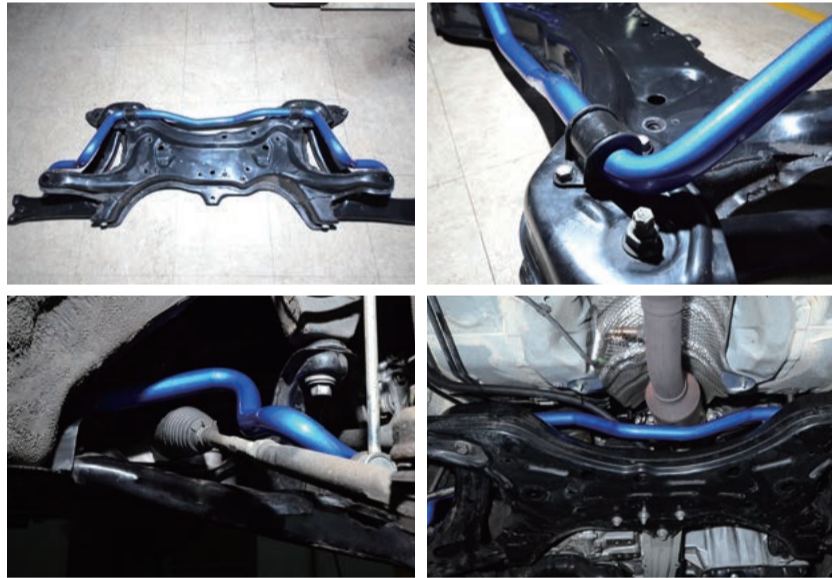

底盤強化套件
HARDRACE

TOYOTA ALTIS
11TH E170

前下三角架

7558 前下三角架

前防傾桿

7980 前防傾桿 (28mm)

前李仔串 原廠型

6482 前李仔串 原廠型

後防傾桿

7828 後強化防傾桿 (25.4mm)

後加裝型防傾桿

7990 後加裝型防傾桿 (17mm)