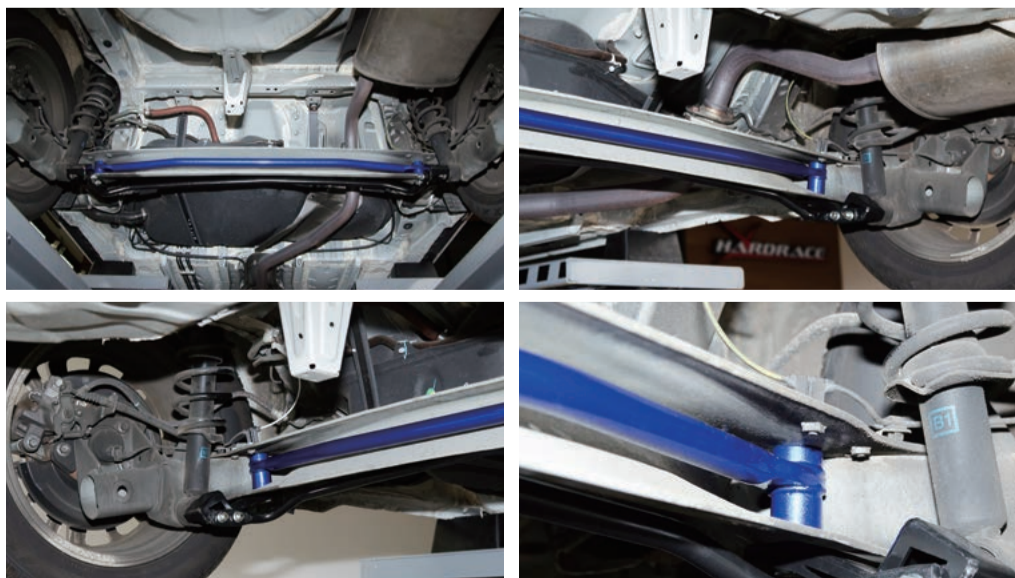

後防傾桿

7828 後強化防傾桿 (25.4mm)