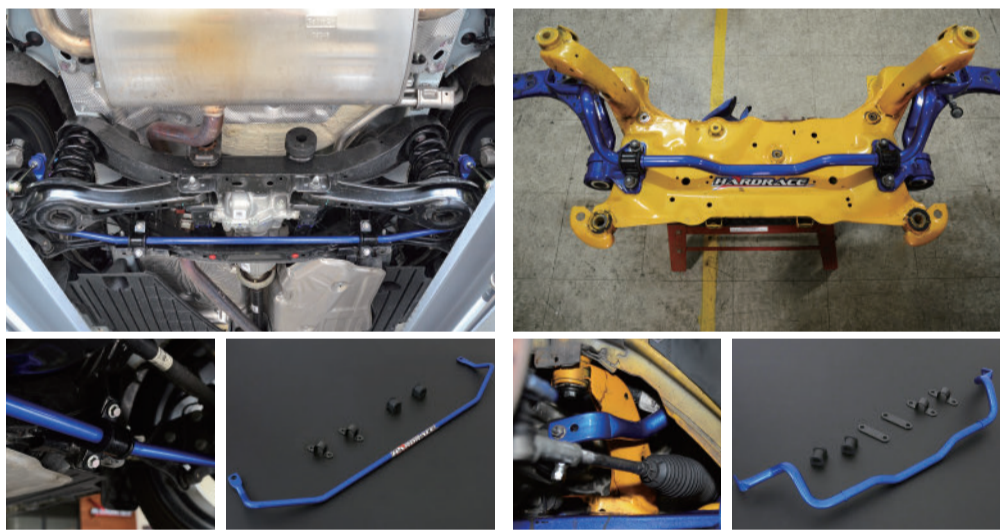

前/後防傾桿

7738 後防傾桿 (22mm) 7741 前防傾桿 (28mm)

強化李仔串

6611 / 7656-300 前李仔串

7655 後李仔串

強化結構桿

汽油車專用

強化三角架

7544 前下三角架

RC 調整墊片

7651 RC 強化調整墊片

RC 和尚頭

7274 RC 拉桿和尚頭

7652 RC 前下加長和尚頭

可調強化連桿

6410-S / 6319-S 後束角調整器

7777 後仰角調整器