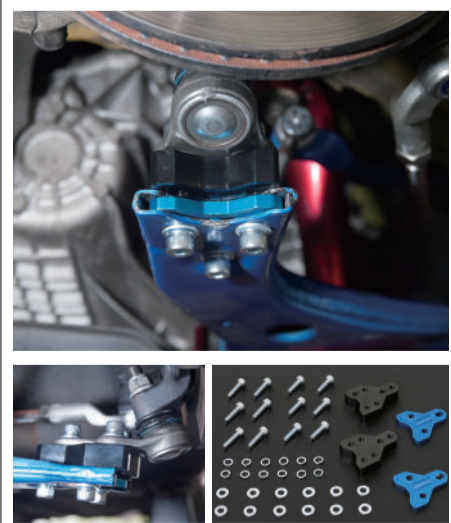

前/後防傾桿

7738 後防傾桿 (22mm) 7741 前防傾桿 (28mm)

強化李仔串

6611 / 7656-300 前李仔串

7655 後李仔串

強化結構桿

汽油車專用

強化三角架

7544 前下三角架

RC 調整墊片

7651 RC 強化調整墊片

RC 和尚頭

7274 RC 拉桿和尚頭

7652 RC 前下加長和尚頭

可調強化連桿

6410-S / 6319-S 後束角調整器

7777 後仰角調整器