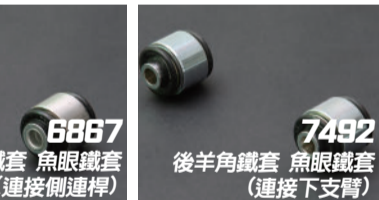

前/後防傾桿

7725 前防傾桿 (28mm)

7669 後防傾桿 (22mm)

鐵套

RC 調整部品

7699 RC 拉桿和尚頭

6761 可調RC拉桿和尚頭 6438 RC強化調整球頭

後仰角調整器/後束角調整器

後仰角調整器

後束角調整器

後側連桿