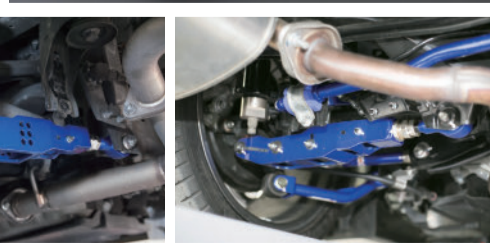

前/後防傾桿

7725 前防傾桿 (28mm)

7669 後防傾桿 (22mm)

鐵套

RC 調整部品

7699 RC 拉桿和尚頭

6761 可調RC拉桿和尚頭 6438 RC強化調整球頭

後仰角調整器/後束角調整器

後仰角調整器

後束角調整器

後側連桿