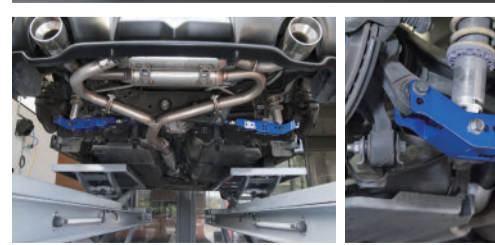

前/後防傾桿

7725 前防傾桿 (28mm)

7669 後防傾桿 (22mm)

鐵套

RC 調整部品

7699 RC 拉桿和尚頭

6761 可調RC拉桿和尚頭 6438 RC強化調整球頭

後仰角調整器/後束角調整器

後仰角調整器

後束角調整器

後側連桿