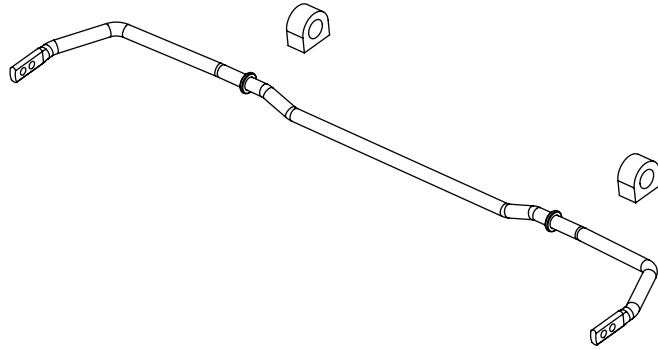

Installation Guide

安裝說明書

VEHICLE APPLICATIONS
適用車型

FORD EUROPE TIERRA 1998-2006

PART NO.8536

Contents 內含配件

※ Please apply hand tools for installation
安裝過程請使用手動工具

1. Rear Sway Bar 19mm後防傾桿 1PCS
2. Stabilizer Bush 防傾桿固定橡皮 2PCS

Installation tips 安裝提示

※ Stabilizer bushings are Self-lubrication. Do not apply grease.
HARDRACE 防傾桿專用橡皮已加入自潤功能，無須添加潤滑劑

Torque for bolts
螺絲鎖緊扭力：
M8-60Nm
M10-80Nm
M12-100Nm
M14-160Nm

Screw locking-glue is recommended
建議使用螺絲防鬆膠